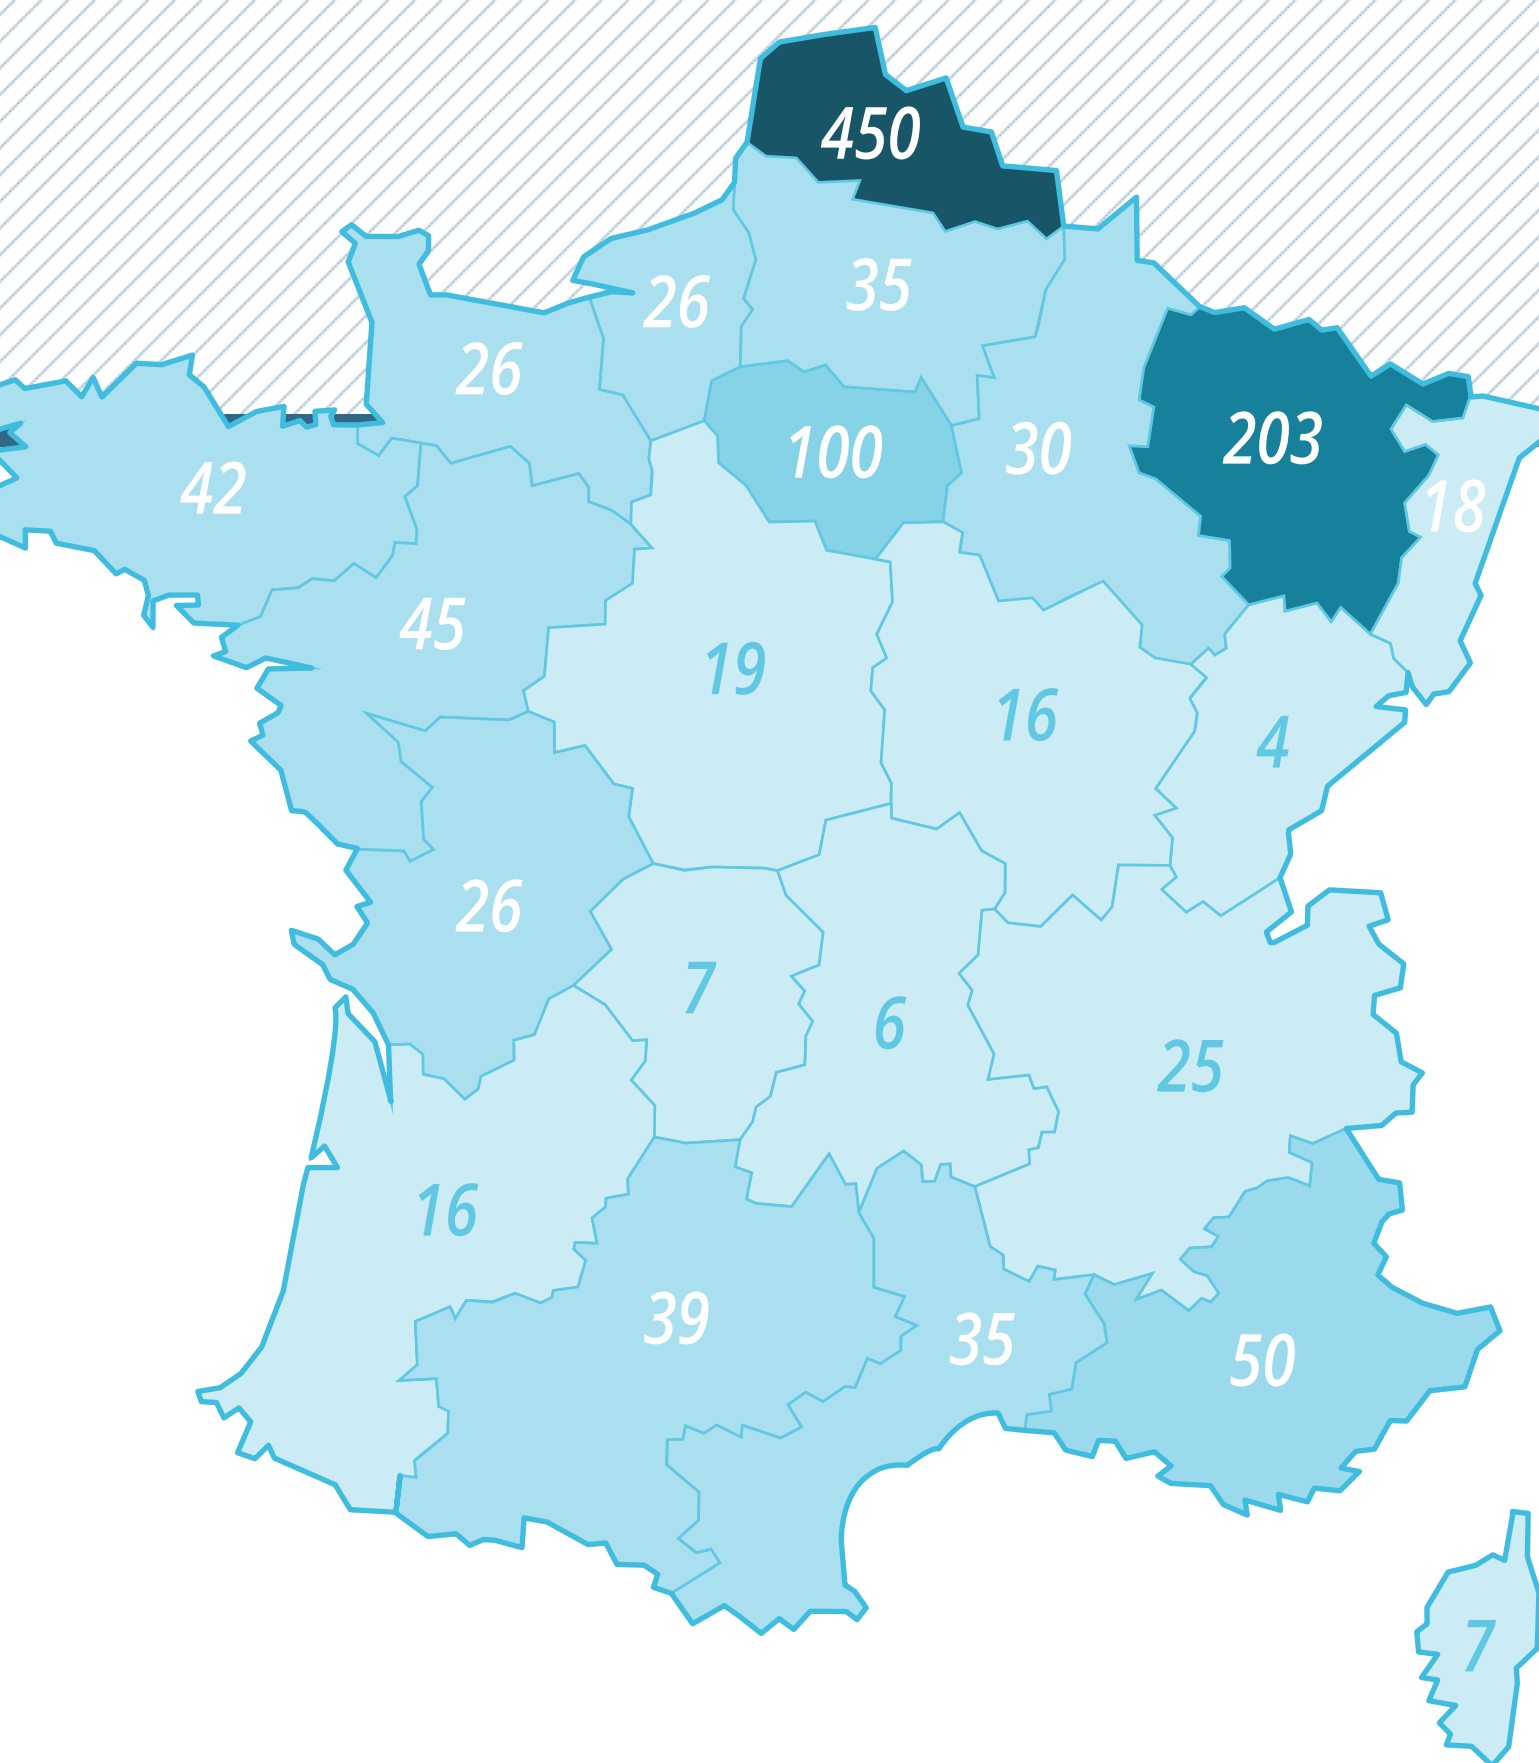

de 2006 à 2013 l'Esiaj a accueilli

Taux de réussite global des élèves

Choix de groupes de travail

Etrangers au sein de l'Esiaj

Prénoms répandus

#devisaj

<http://www.stanleylambot.be/dataviz04>

d'où viennent nos étudiants ?

Depuis 2006 l'Esiaj a accueilli **5678** élèves belges. Soit 82% de la population belge

Taux de réussite des élèves belges

Choix de groupes de travail

Taux de réussite des élèves français

Choix de groupes de travail des français

La réussite selon la distance