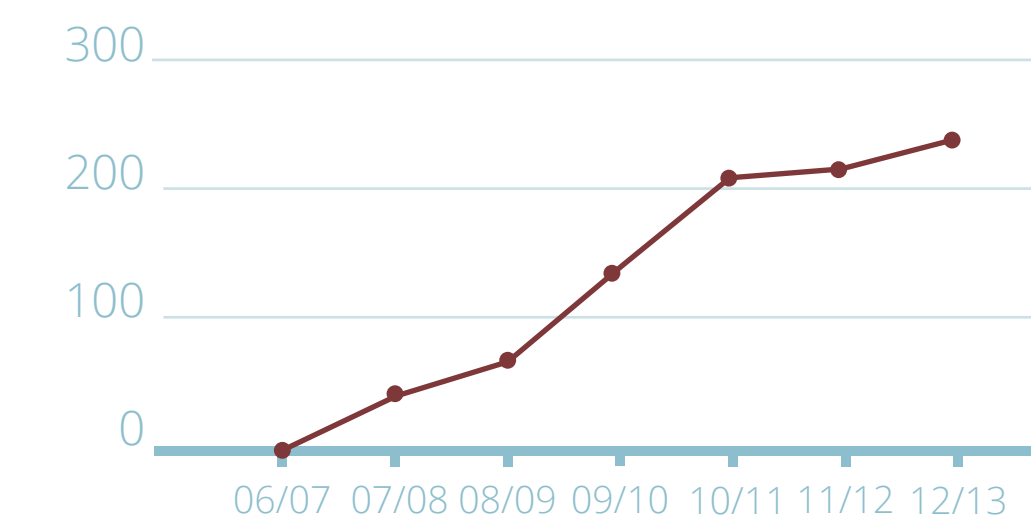

de 2006 à 2013 l'Esiaj a accueilli

Taux de réussite global des élèves

Choix de groupes de travail

Etrangers au sein de l'Esiaj

Prénoms répandus

#devisaj

<http://www.stanleylambot.be/dataviz04>

d'où viennent nos étudiants ?

Depuis 2006 l'Esiaj a accueilli **5678** élèves belges. Soit 82% de la population belge

Taux de réussite des élèves belges

Choix de groupes de travail

Taux de réussite des élèves français

Choix de groupes de travail des français