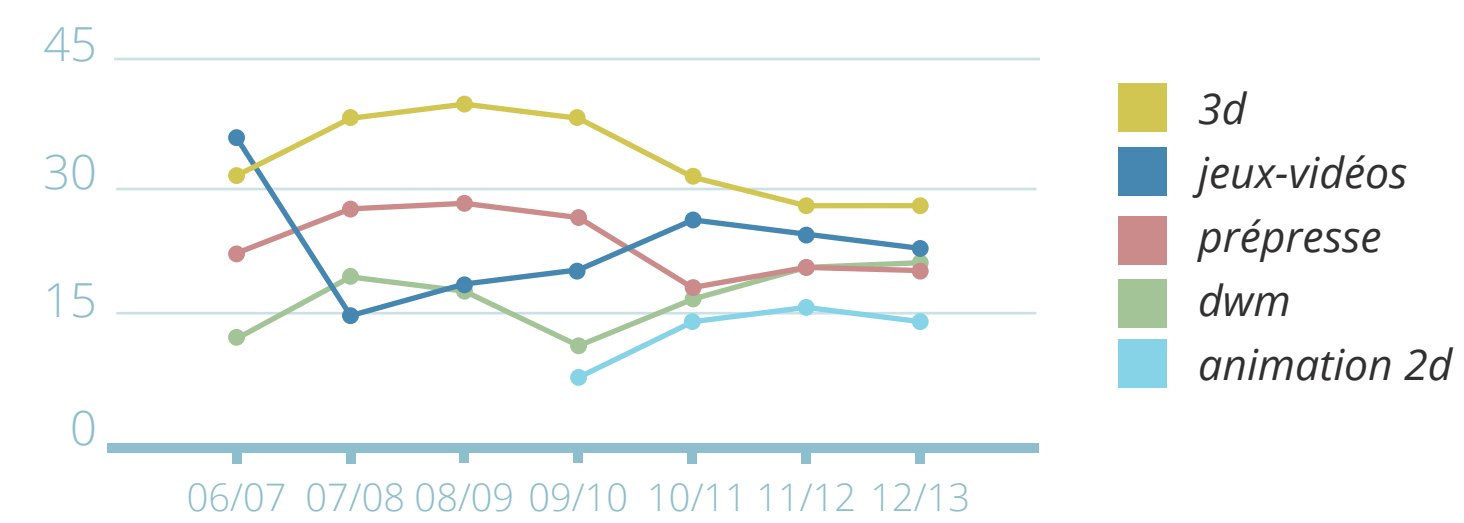

de 2006 à 2013 l'Esiaj a accueilli

Taux de réussite global des élèves

Choix de groupes de travail

Etrangers au sein de l'Esiaj

Prénoms répandus

#devisaj

<http://www.stanleylambot.be/dataviz04>

d'où viennent nos étudiants ?

Depuis 2006 l'Esiaj a accueilli **5678** élèves belges. Soit 82% de la population belge

Taux de réussite des élèves belges

Choix de groupes de travail

Taux de réussite des élèves français

Choix de groupes de travail des français

La réussite selon la distance