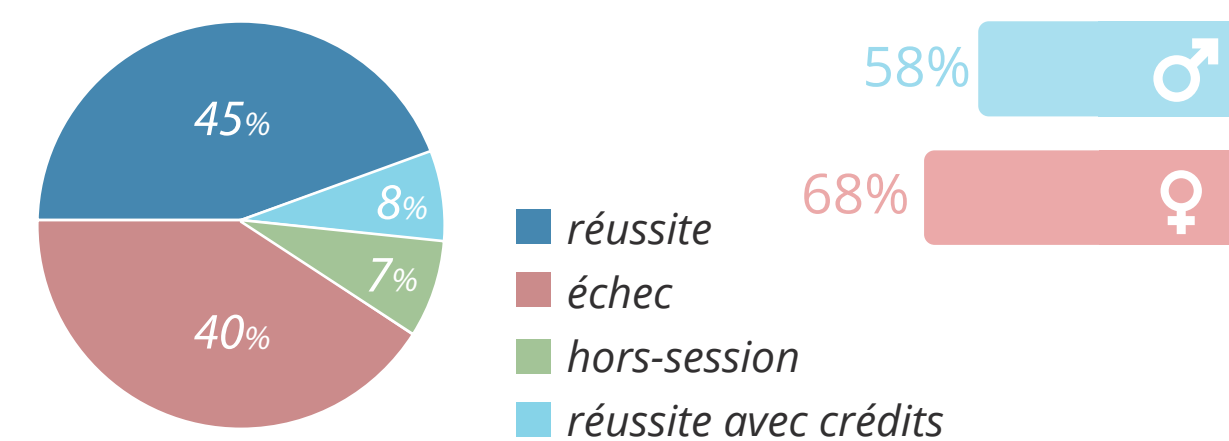

de 2006 à 2013 l'Esiaj a accueilli

Taux de réussite global des élèves

Choix de groupes de travail

Etrangers au sein de l'Esiaj

Prénoms répandus

#devisaj

<http://www.stanleylambot.be/dataviz04>

d'où viennent nos étudiants ?

Depuis 2006 l'Esiaj a accueilli **5678** élèves belges. Soit 82% de la population belge

Taux de réussite des élèves belges

Choix de groupes de travail

Taux de réussite des élèves français

Choix de groupes de travail des français

La réussite selon la distance