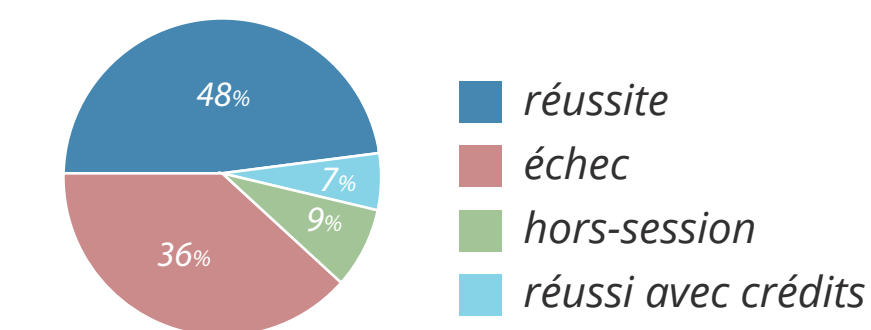

de 2006 à 2013 l'Esiaj a accueilli

Taux de réussite global des élèves

Choix de groupes de travail

Etrangers au sein de l'Esiaj

Prénoms répandus

#devisaj

<http://www.stanleylambot.be/dataviz04>

d'où viennent nos étudiants ?

Depuis 2006 l'Esiaj a accueilli **5678** élèves belges. Soit 82% de la population belge

Taux de réussite des élèves belges

Choix de groupes de travail

Taux de réussite des élèves français

Choix de groupes de travail des français

La réussite selon la distance