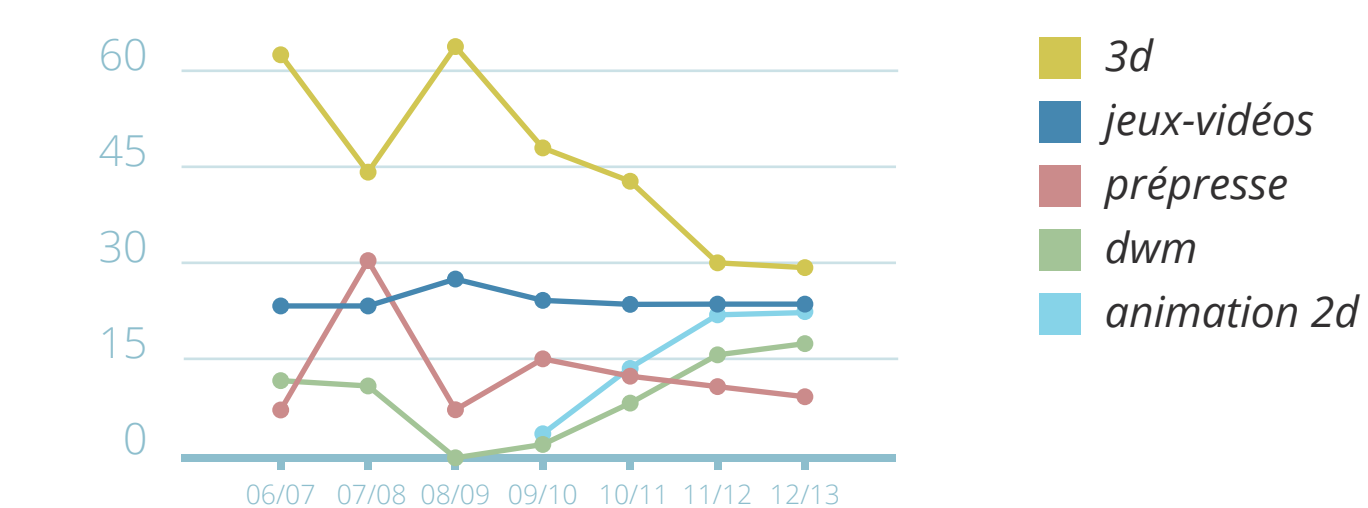

de 2006 à 2013 l'Esiaj a accueilli

Taux de réussite global des élèves

Choix de groupes de travail

Etrangers au sein de l'Esiaj

Prénoms répandus

#devisaj

<http://www.stanleylambot.be/dataviz04>

d'où viennent nos étudiants ?

Depuis 2006 l'Esiaj a accueilli **5678** élèves belges. Soit 82% de la population belge

Taux de réussite des élèves belges

Choix de groupes de travail

Taux de réussite des élèves français

Choix de groupes de travail des français

La réussite selon la distance