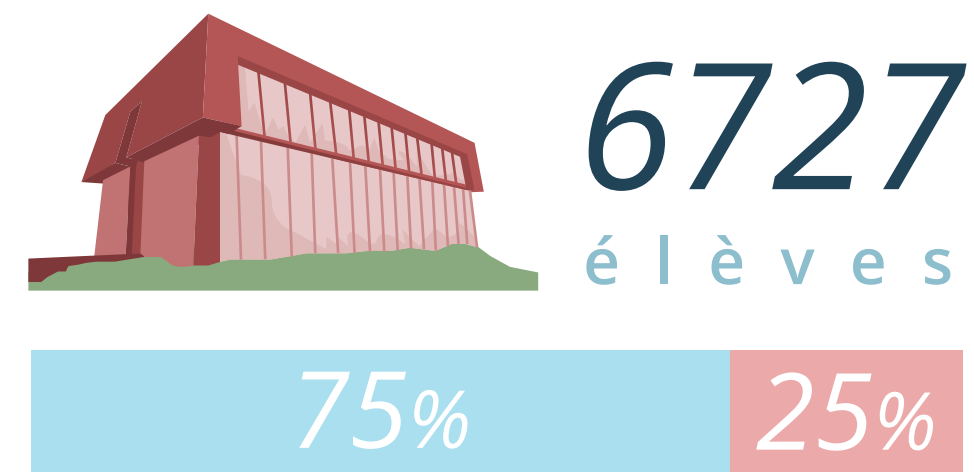

de 2006 à 2013 l'Esiaj a accueilli

Taux de réussite global des élèves

Choix de groupes de travail

Etrangers au sein de l'Esiaj

Prénoms répandus

#devisaj

<http://www.stanleylambot.be/dataviz04>

d'où viennent nos étudiants ?

Depuis 2006 l'Esiaj a accueilli **5678** élèves belges. Soit 82% de la population belge

Taux de réussite des élèves belges

Choix de groupes de travail

Taux de réussite des élèves français

Choix de groupes de travail des français

La réussite selon la distance