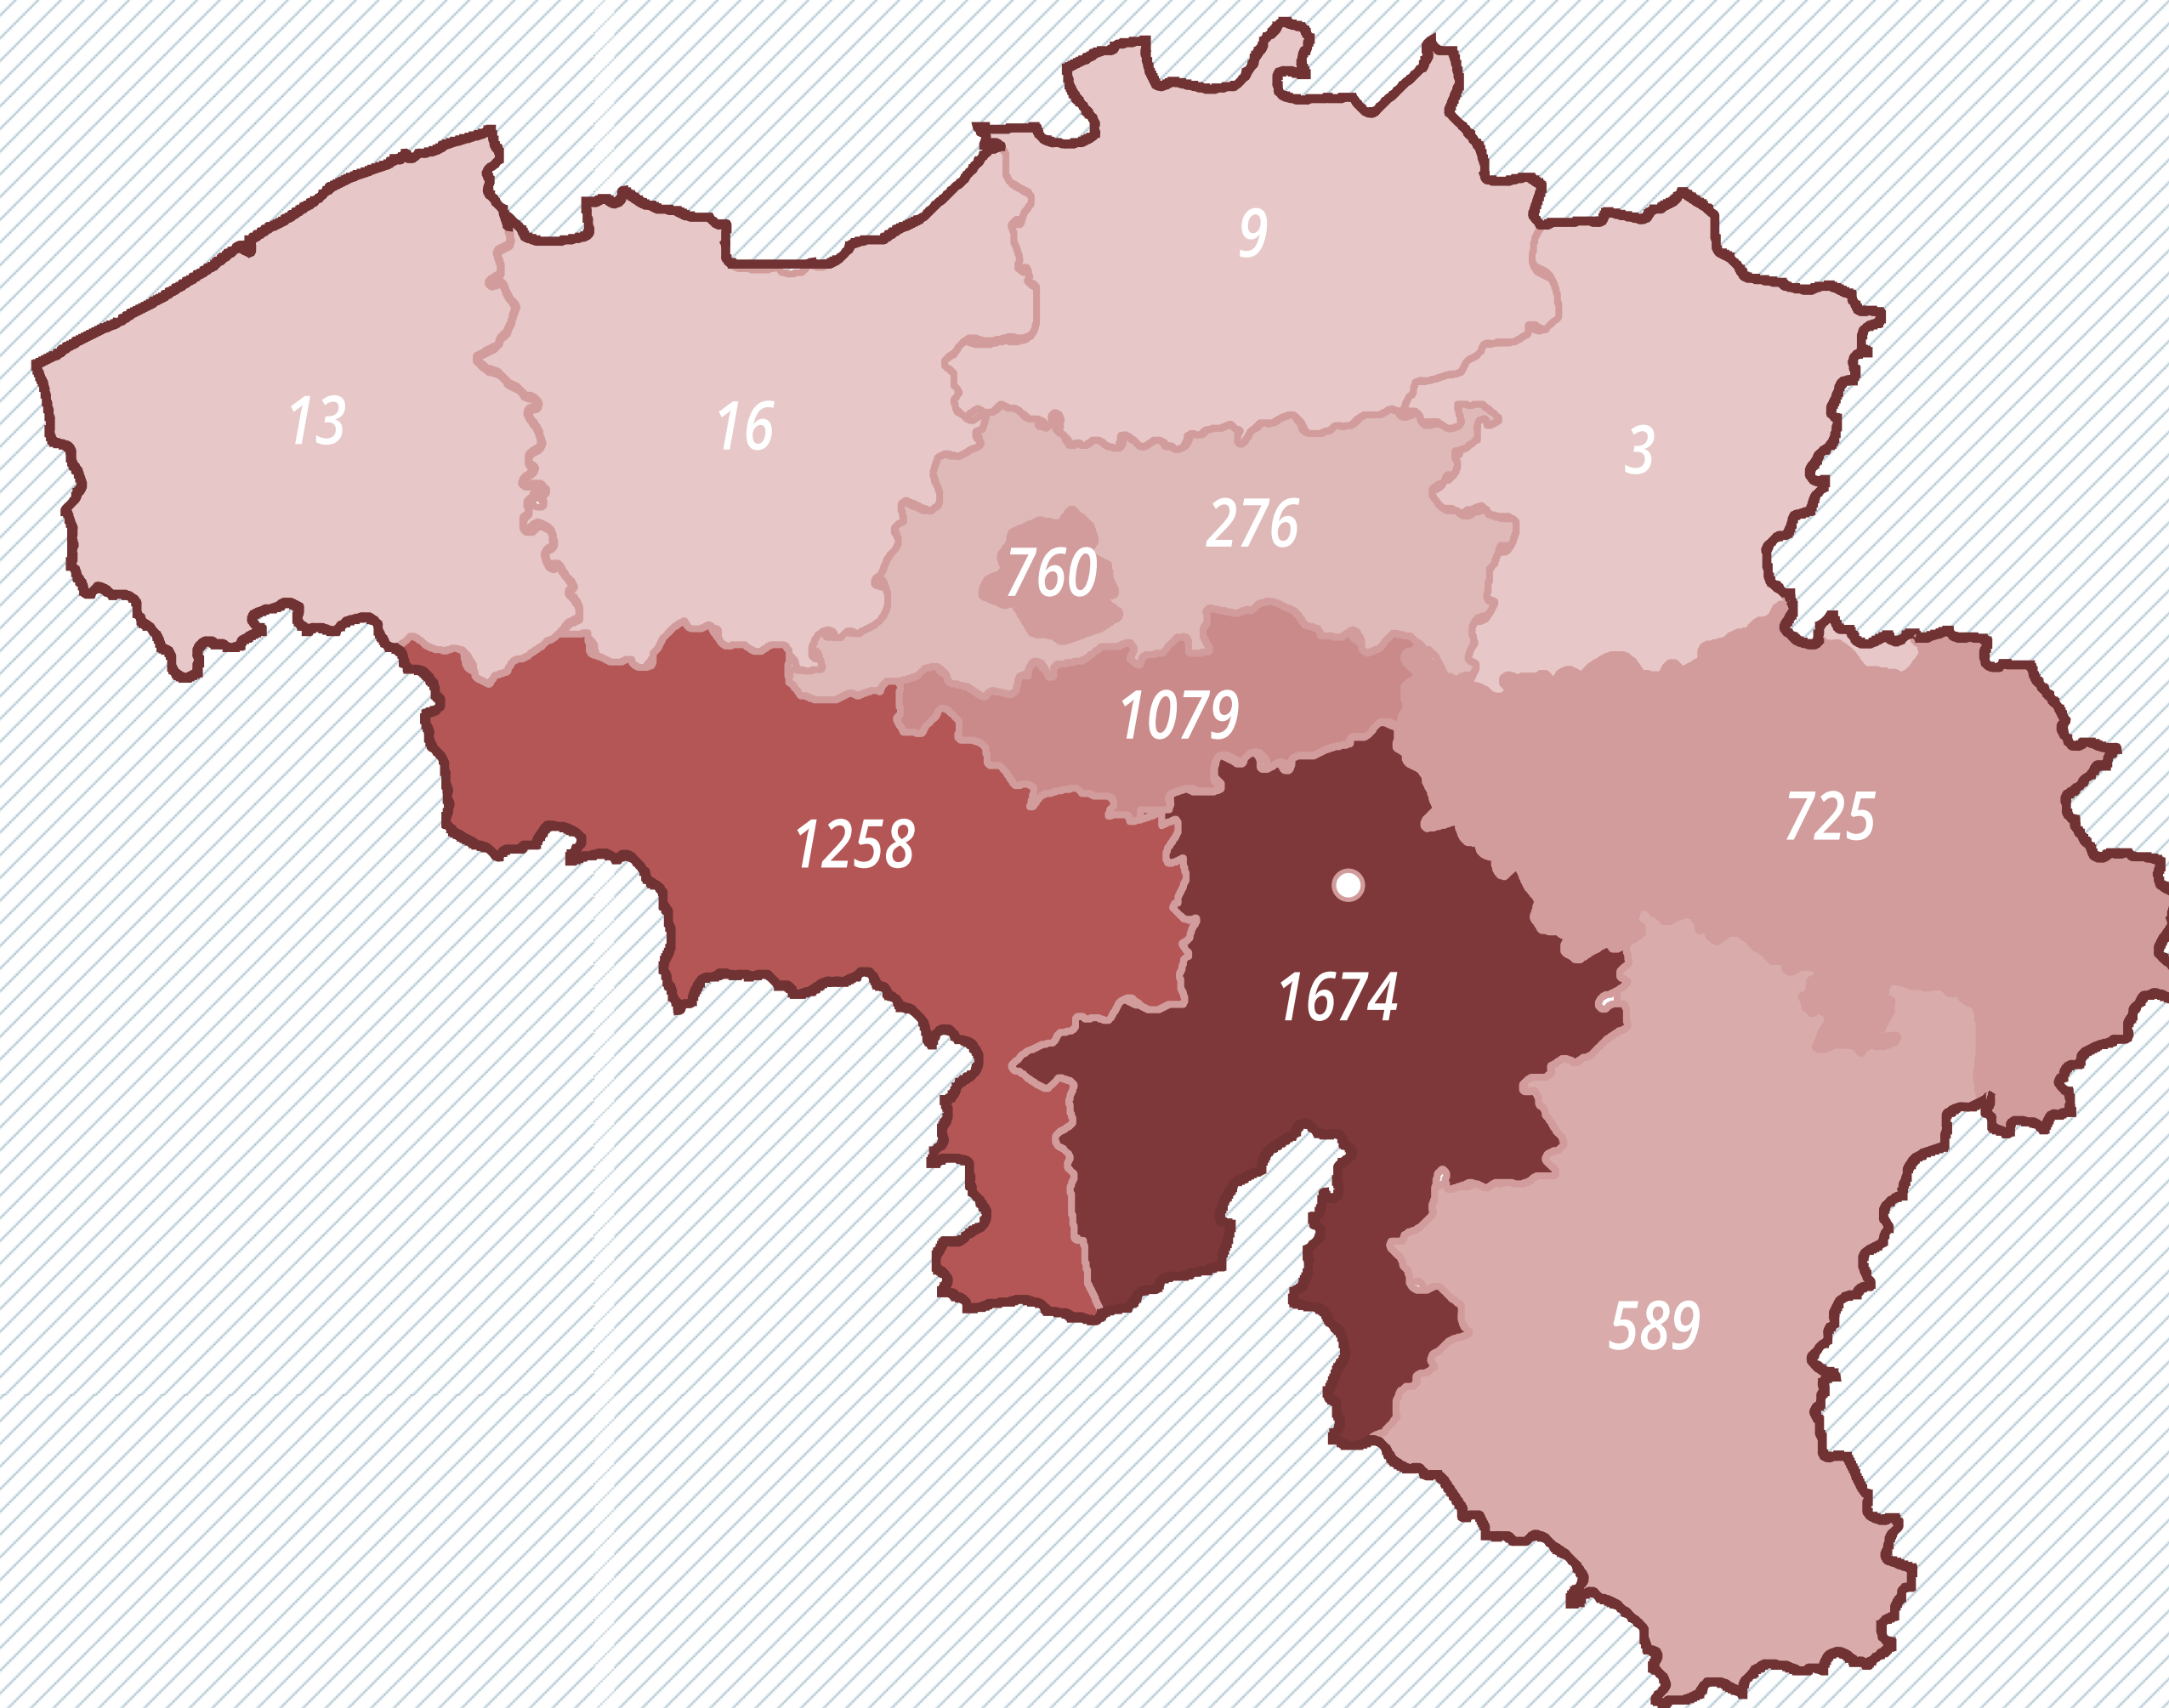

de 2006 à 2013 l'Esiaj a accueilli

Taux de réussite global des élèves

Choix de groupes de travail

Etrangers au sein de l'Esiaj

Prénoms répandus

#devisaj

<http://www.stanleylambot.be/dataviz04>

d'où viennent nos étudiants ?

Depuis 2006 l'Esiaj a accueilli **5678** élèves belges. Soit 82% de la population belge

Taux de réussite des élèves belges

Choix de groupes de travail

Taux de réussite des élèves français

Choix de groupes de travail des français

La réussite selon la distance