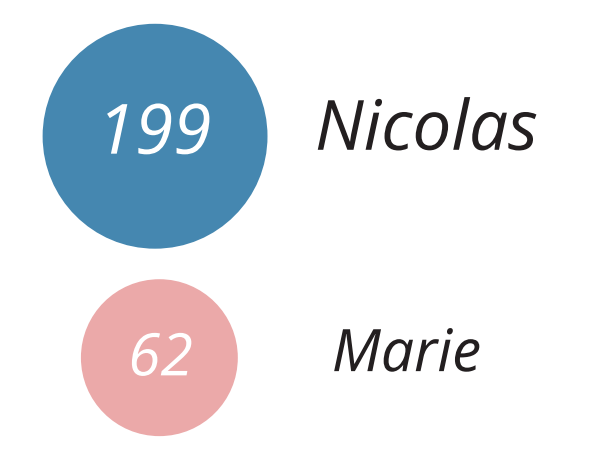

de 2006 à 2013 l'Esiaj a accueilli

Taux de réussite global des élèves

Choix de groupes de travail

Etrangers au sein de l'Esiaj

Prénoms répandus

#devisaj

<http://www.stanleylambot.be/dataviz04>

d'où viennent nos étudiants ?

Depuis 2006 l'Esiaj a accueilli **5678** élèves belges. Soit 82% de la population belge

Taux de réussite des élèves belges

Choix de groupes de travail

Taux de réussite des élèves français

Choix de groupes de travail des français