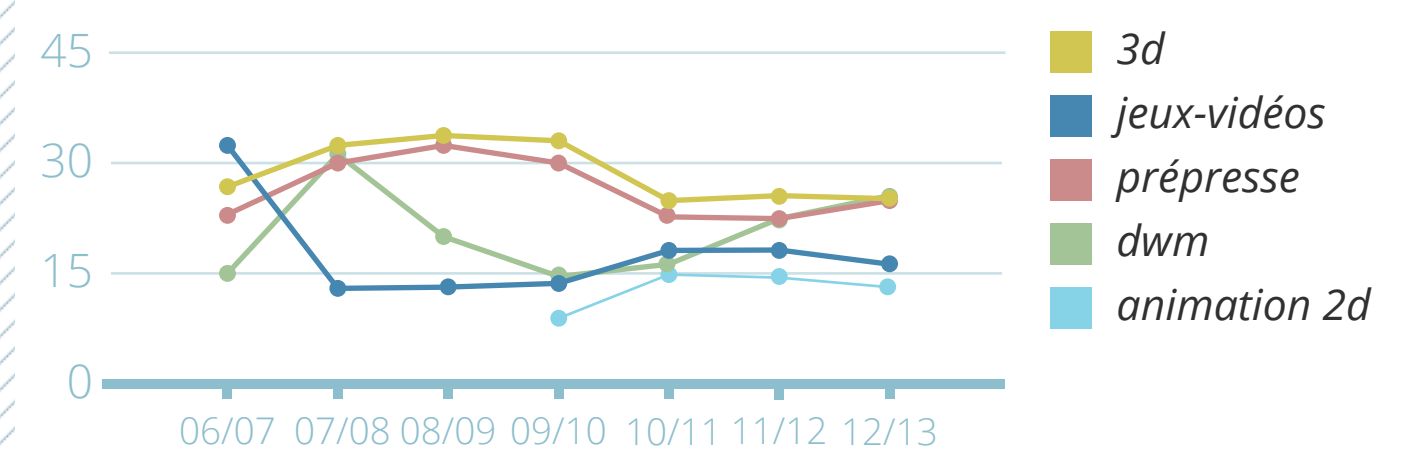

de 2006 à 2013 l'Esiaj a accueilli

Taux de réussite global des élèves

Choix de groupes de travail

Etrangers au sein de l'Esiaj

Prénoms répandus

#devisaj

<http://www.stanleylambot.be/dataviz04>

d'où viennent nos étudiants ?

Depuis 2006 l'Esiaj a accueilli **5678** élèves belges. Soit 82% de la population belge

Taux de réussite des élèves belges

Choix de groupes de travail

Taux de réussite des élèves français

Choix de groupes de travail des français