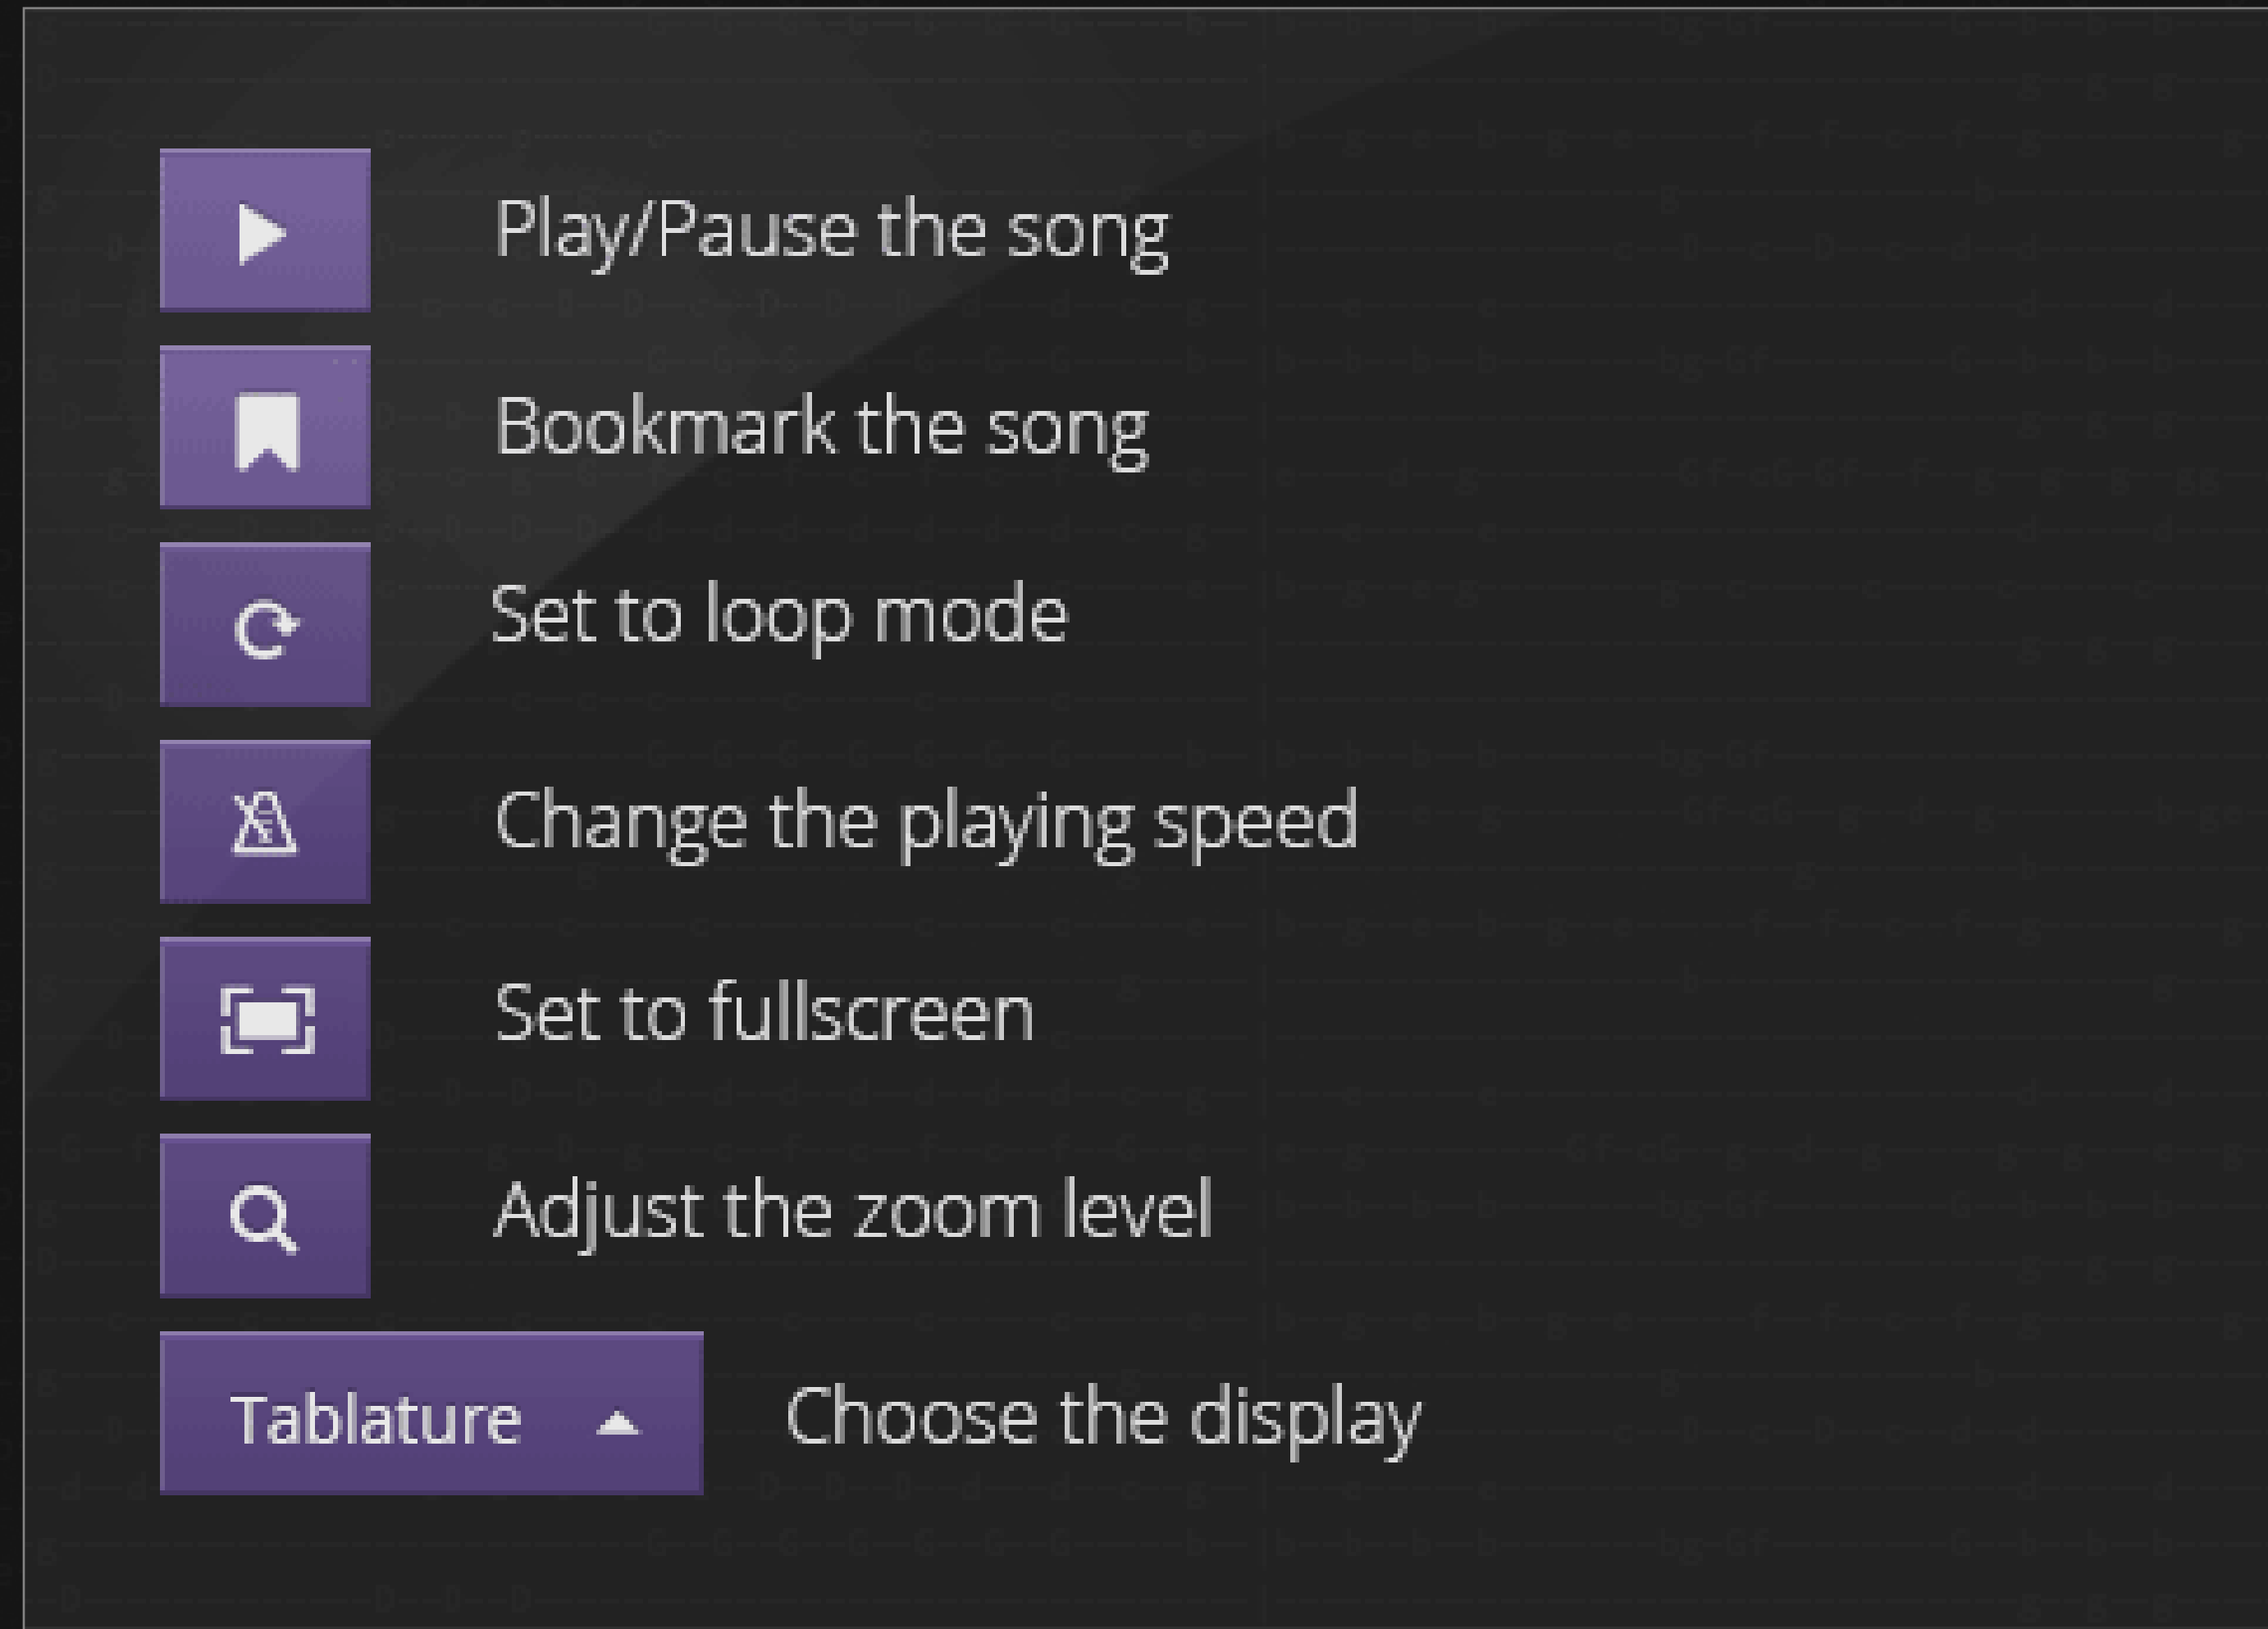

Une plateforme de partages de tablatures interactives pour piano.